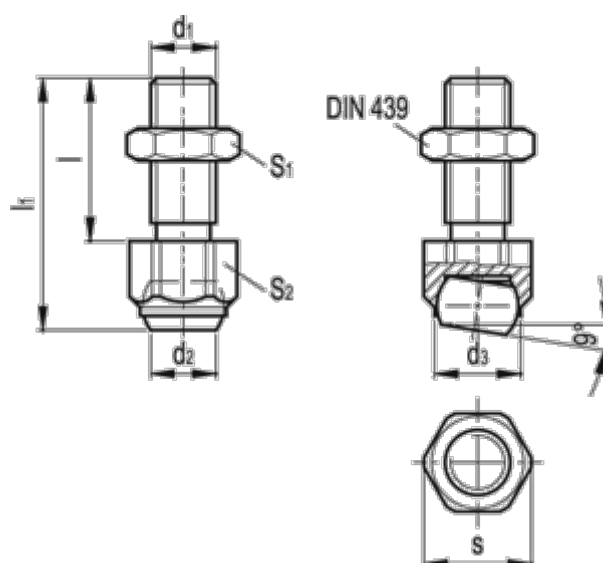

Varenummer: 20255428A
 Beskrivelse: E+G Trykstykke
 GN 709.3-24-M16-B

Mål

d1	= M16	S2	= 24
d2	= 10.5	Vægt (g)	= 115
d3	= 16.0		
l	= 40		
l1	= 60.7		
Max. statisk belastning (KN)	= 25		
s	= 27		
S1	= 24		